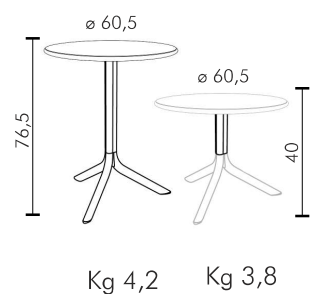

tested by:

CZ - Plastový stůl vyrobený z polypropylenu zpevněného skelným vláknem (materiál opatřen anti -UV protektory a probarvený ve hmotě)

EN - Table made of pure first quality polypropylen with fiber-glass (uniformly colored fiber-glass polypropylene resins with uv additives) with non-slip feet.

CZ - Návod na použití : stůl je dodáván v rozloženém stavu. Balení obsahuje 4 ks - 1 x spodní podnož, 2 x středová noha, 1 x deska stolu. Sestavení stolu spočívá v zasunutí středové tyče do spodní podnože. Následně nasadit stolovou desku na horní protikus nohy. Zkontrolovat, že díly jsou zasunuty až v koncové limitní poloze. Pro snadnější zasunutí dílů do sebe, nanést na spojované plochy lehce detergent. Údržba : stůl otřít vlhkým hadříkem s běžným mycím prostředkem. Nepoužívat abraziva. Používá-li se venku, neužívat při teplotách pod 10°. Na zimní období uklidit do bezmrazé místnosti.

EN- Instructions for use: the table is delivered disassembled. Package contains 4 pcs - 1 x bottom base, 2 x middle leg, 1 x table top. Insert the middle leg into the lower base. Then place the table top on the middle leg. Check that the parts are inserted firmly. To make it easier to slide the parts together, lightly apply detergent to the jointed parts.

Maintenance: clean the table with a damp cloth with normal detergent. Do not use abrasives. When used outdoors, do not use at temperatures below 10°. Recommended for the winter season clean up in a frost-free room.